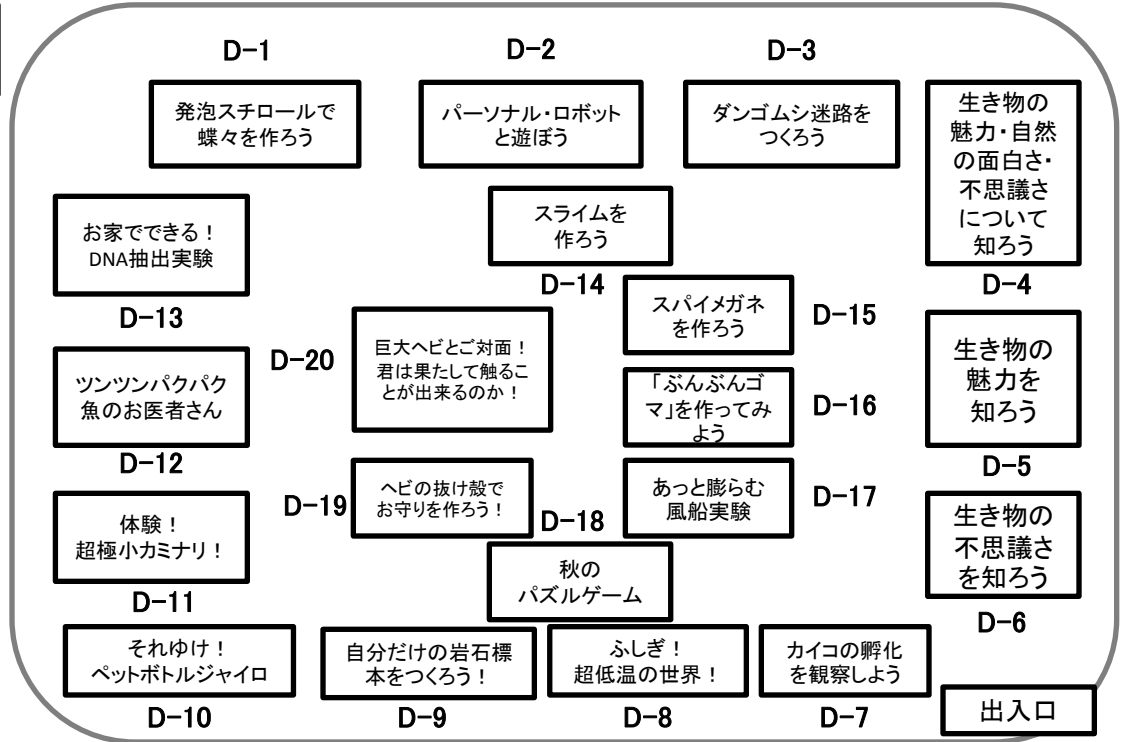

サメとクマノミとペンギンと…
生物ロボット大集合

山梨県が誇る最先端技術の紹介

階段 展示室へ

フィンガーブーメラン

B ブロック
(2階 メインエントランス)

3Dプリントの仕組みと応用

No.	出展者
B-1	科学館職員
B-2	東海大学海洋学部 舟尾隆
B-3	(株)3DPrinting Corporation
B-4	巨摩高校 物理学部

C ブロック (1階 展示室)

ハイテクごまであそぼう
おりがみでコマをつくろう!
だまし絵アートに挑戦!!

変身! PPキャップ
変形コマ

爆走! CDぶんぶんゴマ
ガチャガチャプログラムコマ

スクラッチdeあそぼう
~秋色しおり作り~

No.	出展者
C-1	展示あそびボランティア
C-2 C-3 C-4	萑崎東中学校 横森立子
C-6	科学館 展示あそび担当

11月
19日
(日)

D ブロック (1階 多目的ホール)

No.	出展者
D-1~20	帝京科学大学

1回目: 11:00~11:40

2回目: 14:00~14:40

席は先着順です。

開始時間の15分前より開場いたします。

出入口