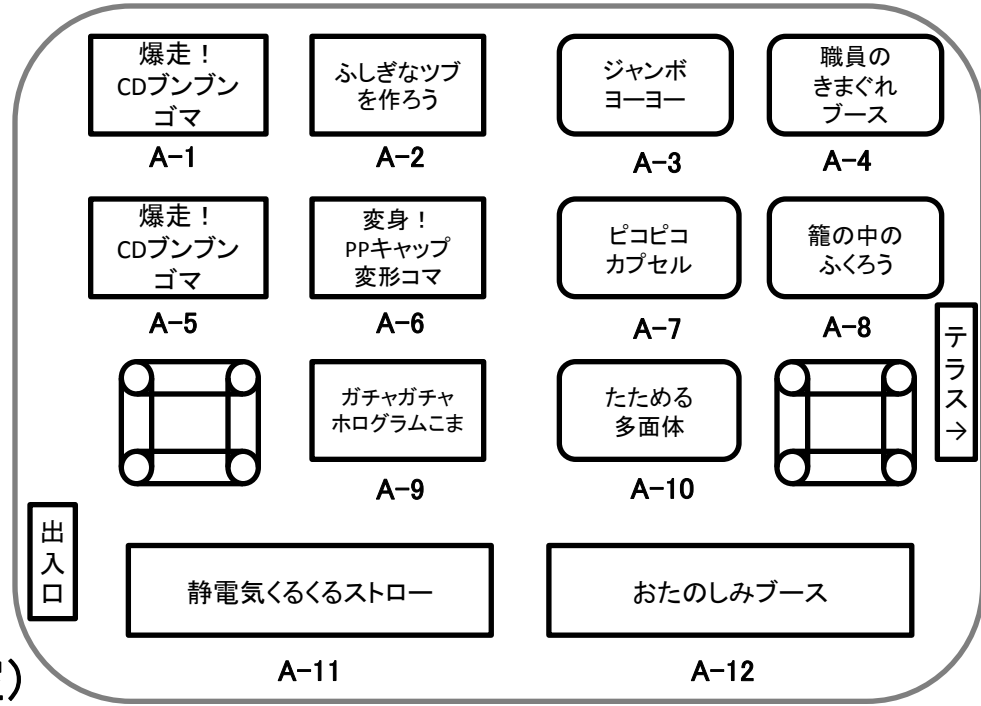

D-19
へびの抜け殻で
お守りを作ろう!

D-18
あっと膨らむ
風船実験

D-17

D-5
生き物の
不思議さ
を知ろう

D-11

秋の
パズルゲーム

D-6

D-10
それゆけ!
ペットボトルジャイロ

D-9
自分だけの岩石標
本をつくろう!

D-8
ふしぎ!
超低温の世界!

D-7
カイコの孵化
を観察しよう

出入口

青少年のための
科学の祭典

～2017 山梨大会～
館内地図

**11月
20日
(月)**

A ブロック
(2階 実験工作室)