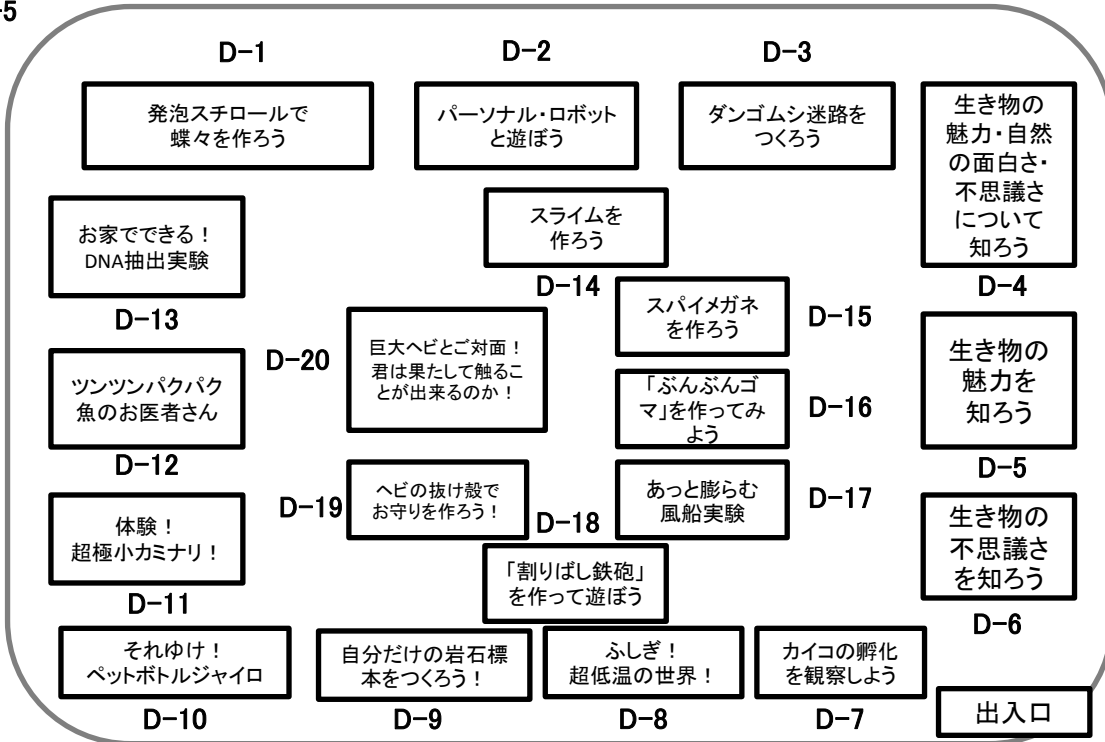

青少年のための
科学の祭典

～2017 山梨大会～
館内地図

**11月
18日
(土)**

A **ブロック**
(2階 実験工作室)

No.	出展者
A-1 A-2	韮崎西中学校 科学部
A-3 A-4	CLOS 菅又さや香
A-5	城南中学校 市川直貴
A-6	山梨高校 野呂忠敏
A-7	早川憲三
A-8	若草南小学校 加賀美敏
A-9	大里小学校 辻万里奈
A-10	石田小学校 永井秀樹
A-11	山梨英和中学校 自然科学部
A-12	功刀芳郎

B **ブロック**
(2階 メインエントランス)

No.	出展者
B-1	科学館職員
B-2	東海大学海洋学部 舟尾隆
B-3 B-4	韮崎西中学校 科学部

C ブロック (1階 展示室)

No.	出展者
C-1	科学館 展示・あそびボランティア
C-2	塩山中学校 科学技術部
C-3	
C-4	
C-5	山梨県立大学 おはなしクラブ
C-6	科学館 展示あそび担当

**11月
18日
(土)**

D ブロック (1階 多目的ホール)

No.	出展者
D-1~20	帝京科学大学

青少年のための
科学の祭典

～2017 山梨大会～
館内地図

**11月
19日
(日)**

A ブロック
(2階 実験工作室)

No.	出展者
A-1 A-5 A-12	巨摩高校 物理学部
A-2	城南中学校 乙黒由華
A-3 A-4	CLOS 菅又さや香
A-6	山梨高校 野呂忠敏
A-7	早川憲三
A-8	ピノキオランド 前田正幸
A-9	鈴木・星野
A-10	石田小学校 永井秀樹
A-11	科学館職員

1回目: 11:00~11:40

2回目: 14:00~14:40

席は先着順です。

開始時間の15分前より開場いたします。

出入口