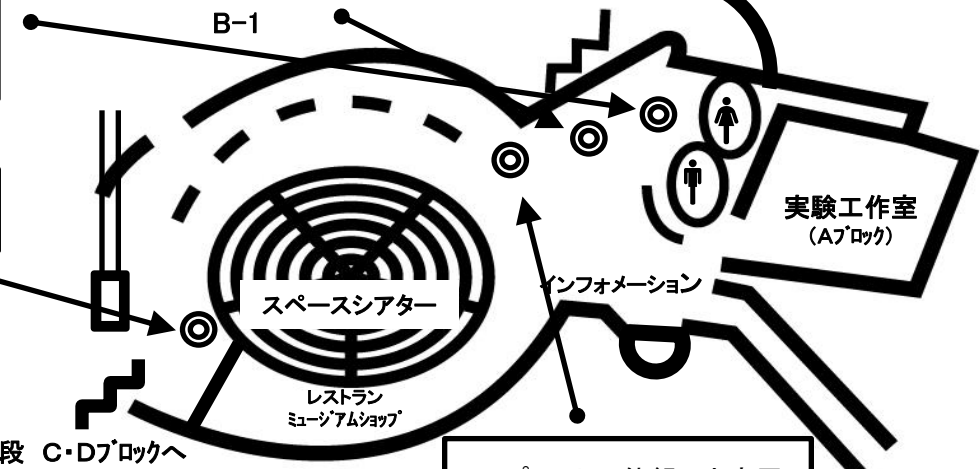

No.	出展者
D-1~20	帝京科学大学

青少年のための
科学の祭典

～2017 山梨大会～
館内地図

**11月
19日
(日)**

A ブロック
(2階 実験工作室)

No.	出展者
A-1 A-5 A-12	巨摩高校 物理学部
A-2	城南中学校 乙黒由華
A-3 A-4	CLOS 菅又さや香
A-6	山梨高校 野呂忠敏
A-7	早川憲三
A-8	ピノキオランド 前田正幸
A-9	鈴木・星野
A-10	石田小学校 永井秀樹
A-11	科学館職員

サメとクマノミとペンギンと…
生物ロボット大集合

山梨県が誇る最先端技術の紹介

階段 展示室へ

フィンガーブーメラン

B ブロック
(2階 メインエントランス)

3Dプリントの仕組みと応用

No.	出展者
B-1	科学館職員
B-2	東海大学海洋学部 舟尾隆
B-3	(株)3DPrinting Corporation
B-4	巨摩高校 物理学部

C ブロック (1階 展示室)