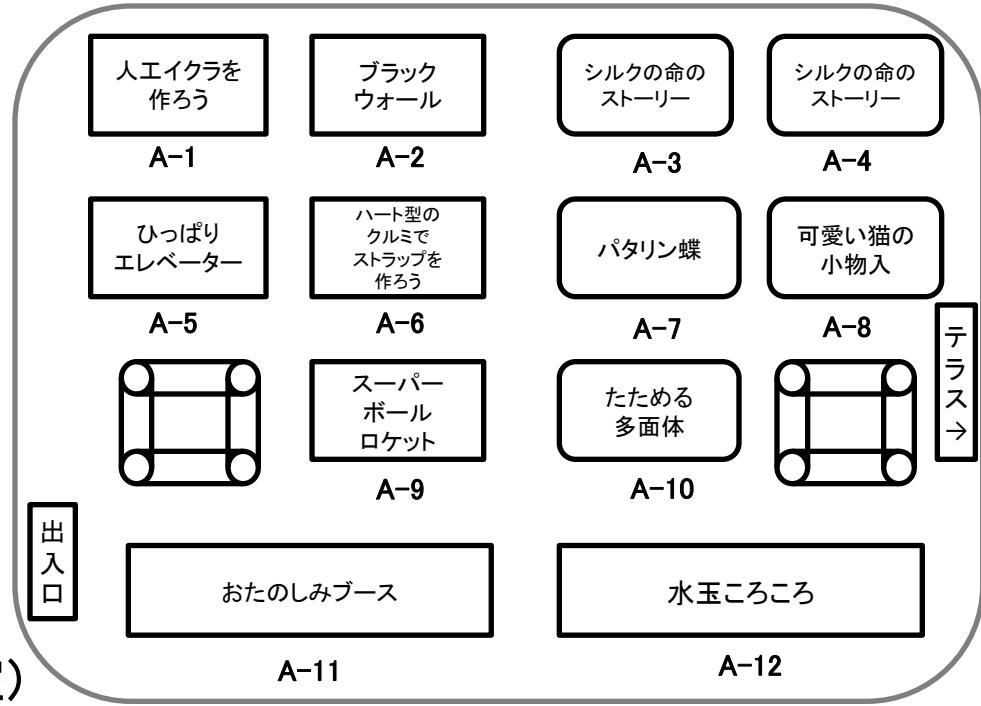

B **ブロック**
(2階 メインエントランス)

No.	出展者
B-1	科学館職員
B-2	東海大学海洋学部 舟尾隆
B-3 B-4	韮崎西中学校 科学部

C ブロック (1階 展示室)

No.	出展者
C-1	科学館 展示・あそびボランティア
C-2	塩山中学校 科学技術部
C-3	
C-4	
C-5	山梨県立大学 おはなしクラブ
C-6	科学館 展示あそび担当

**11月
18日
(土)**

D ブロック (1階 多目的ホール)

No.	出展者
D-1~20	帝京科学大学

青少年のための
科学の祭典

～2017 山梨大会～
館内地図

**11月
19日
(日)**

A ブロック
(2階 実験工作室)

No.	出展者
A-1 A-5 A-12	巨摩高校 物理学部
A-2	城南中学校 乙黒由華
A-3 A-4	CLOS 菅又さや香
A-6	山梨高校 野呂忠敏
A-7	早川憲三
A-8	ピノキオランド 前田正幸
A-9	鈴木・星野
A-10	石田小学校 永井秀樹
A-11	科学館職員

サメとクマノミとペンギンと…
生物ロボット大集合

山梨県が誇る最先端技術の紹介

階段 展示室へ

フィンガーブーメラン

B ブロック
(2階 メインエントランス)

3Dプリントの仕組みと応用

No.	出展者
B-1	科学館職員
B-2	東海大学海洋学部 舟尾隆
B-3	(株)3DPrinting Corporation
B-4	巨摩高校 物理学部

C ブロック (1階 展示室)

1回目: 11:00~11:40

2回目: 14:00~14:40

席は先着順です。

開始時間の15分前より開場いたします。

出入口