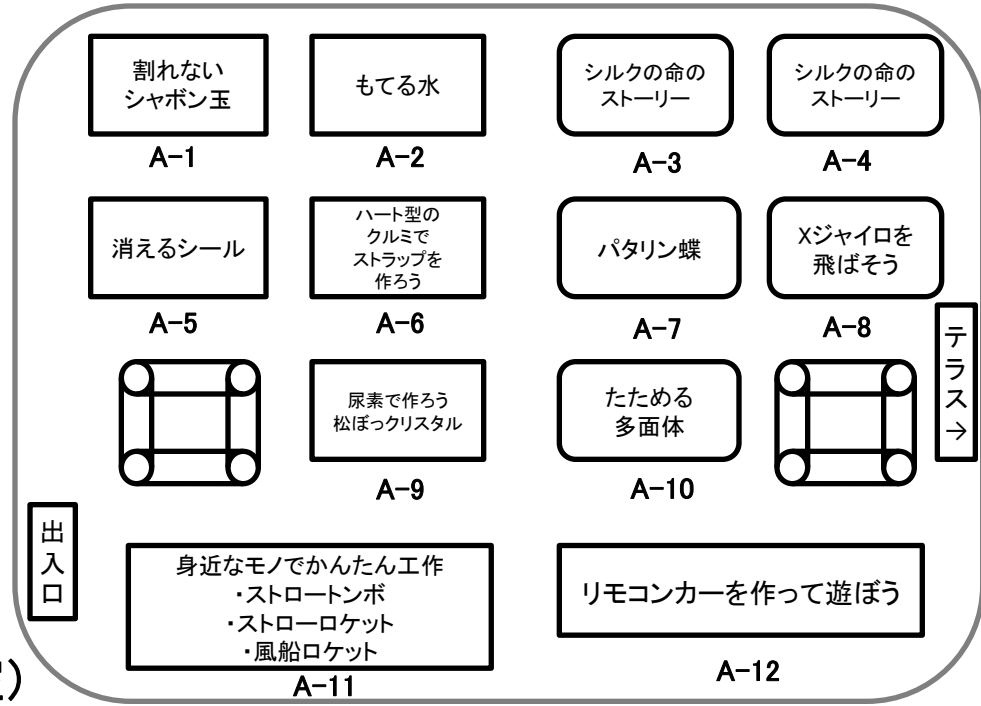

青少年のための
科学の祭典

～2017 山梨大会～
館内地図

**11月
18日
(土)**

A **ブロック**
(2階 実験工作室)

No.	出展者
A-1 A-2	韮崎西中学校 科学部
A-3 A-4	CLOS 菅又さや香
A-5	城南中学校 市川直貴
A-6	山梨高校 野呂忠敏
A-7	早川憲三
A-8	若草南小学校 加賀美敏
A-9	大里小学校 辻万里奈
A-10	石田小学校 永井秀樹
A-11	山梨英和中学校 自然科学部
A-12	功刀芳郎

B **ブロック**
(2階 メインエントランス)

No.	出展者
B-1	科学館職員
B-2	東海大学海洋学部 舟尾隆
B-3 B-4	韮崎西中学校 科学部

C ブロック (1階 展示室)

No.	出展者
C-1	科学館 展示・あそびボランティア
C-2	塩山中学校 科学技術部
C-3	
C-4	
C-5	山梨県立大学 おはなしクラブ
C-6	科学館 展示あそび担当

**11月
18日
(土)**

D ブロック (1階 多目的ホール)

1回目: 11:00~11:40

2回目: 14:00~14:40

席は先着順です。

開始時間の15分前より開場いたします。

出入口