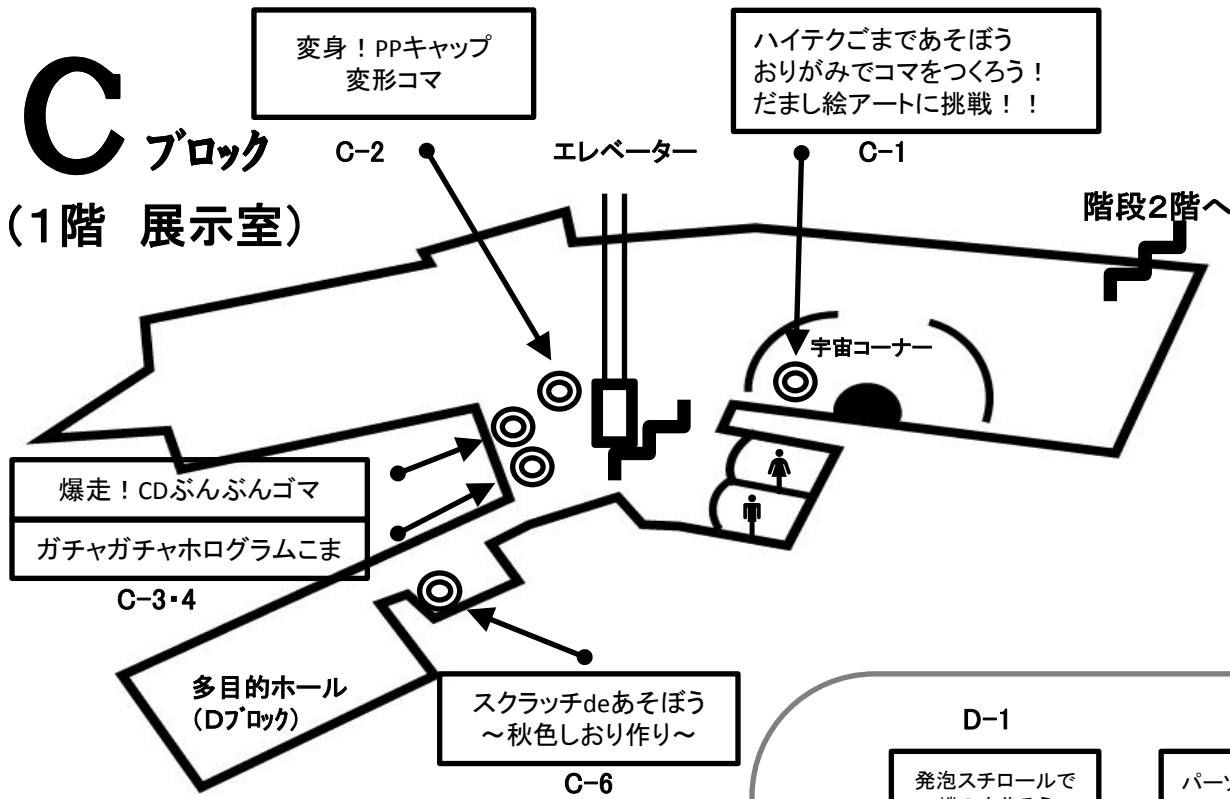

サメとクマノミとペンギンと…
生物ロボット大集合

山梨県が誇る最先端技術の紹介

階段 展示室へ

フィンガーブーメラン

B ブロック
(2階 メインエントランス)

3Dプリントの仕組みと応用

No.	出展者
B-1	科学館職員
B-2	東海大学海洋学部 舟尾隆
B-3	(株)3DPrinting Corporation
B-4	巨摩高校 物理学部

C ブロック (1階 展示室)