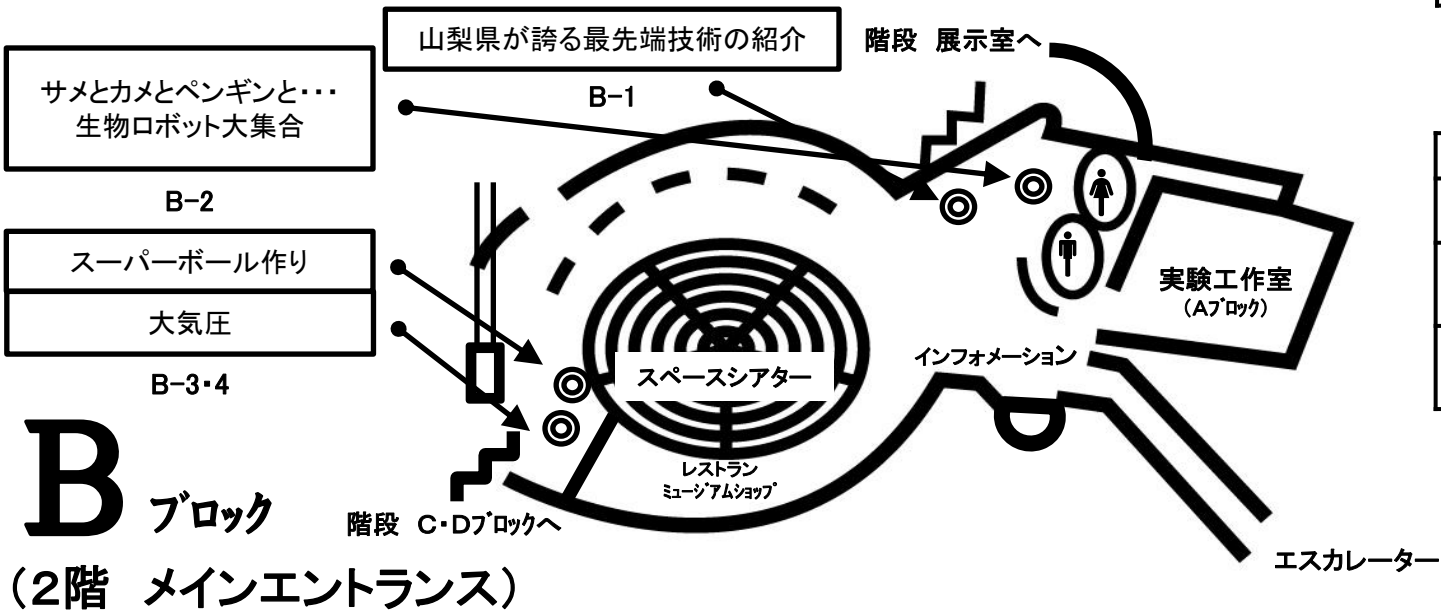

青少年のための
科学の祭典

～2017 山梨大会～
館内地図

**11月
18日
(土)**

A **ブロック**
(2階 実験工作室)

No.	出展者
A-1 A-2	韮崎西中学校 科学部
A-3 A-4	CLOS 菅又さや香
A-5	城南中学校 市川直貴
A-6	山梨高校 野呂忠敏
A-7	早川憲三
A-8	若草南小学校 加賀美敏
A-9	大里小学校 辻万里奈
A-10	石田小学校 永井秀樹
A-11	山梨英和中学校 自然科学部
A-12	功刀芳郎