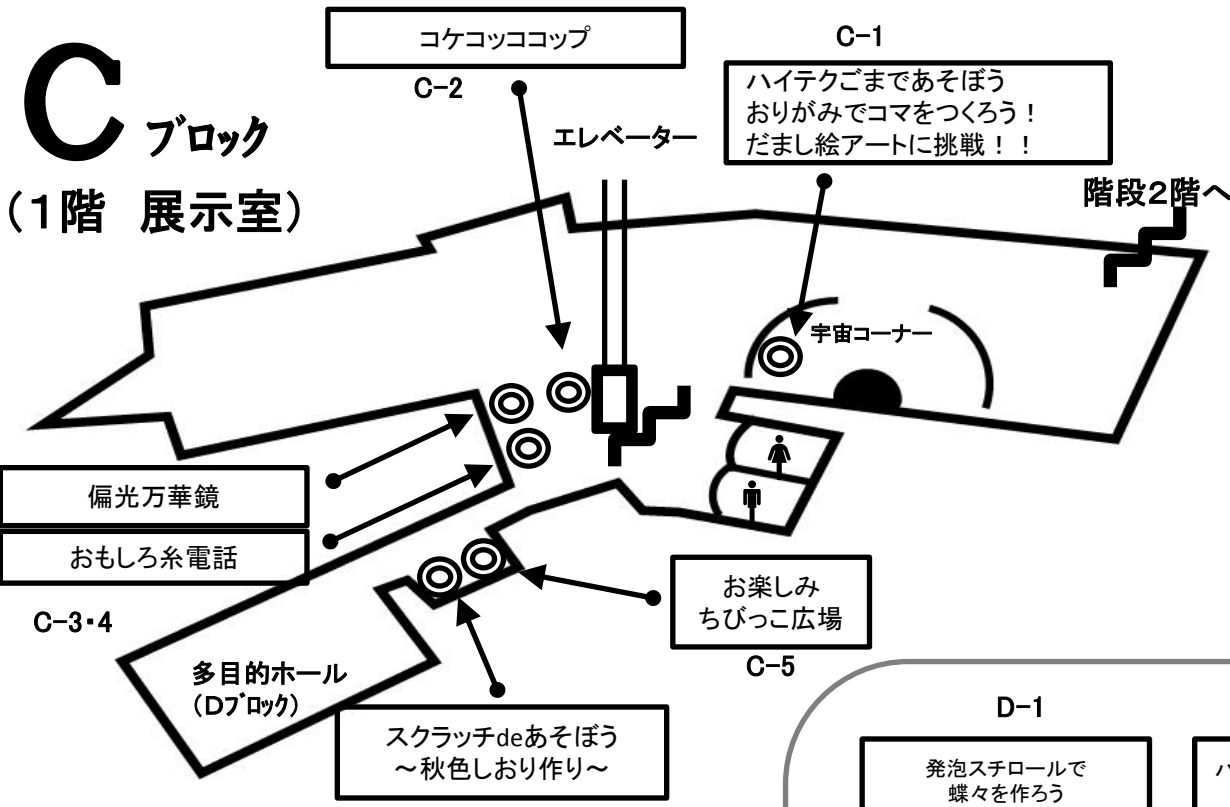

青少年のための
科学の祭典

～2017 山梨大会～
館内地図

**11月
18日
(土)**

A **ブロック**
(2階 実験工作室)

No.	出展者
A-1 A-2	韮崎西中学校 科学部
A-3 A-4	CLOS 菅又さや香
A-5	城南中学校 市川直貴
A-6	山梨高校 野呂忠敏
A-7	早川憲三
A-8	若草南小学校 加賀美敏
A-9	大里小学校 辻万里奈
A-10	石田小学校 永井秀樹
A-11	山梨英和中学校 自然科学部
A-12	功刀芳郎

B **ブロック**
(2階 メインエントランス)

No.	出展者
B-1	科学館職員
B-2	東海大学海洋学部 舟尾隆
B-3 B-4	韮崎西中学校 科学部

C ブロック (1階 展示室)

No.	出展者
C-1	科学館 展示・あそびボランティア
C-2	塩山中学校 科学技術部
C-3	
C-4	
C-5	山梨県立大学 おはなしクラブ
C-6	科学館 展示あそび担当

**11月
18日
(土)**

D ブロック (1階 多目的ホール)