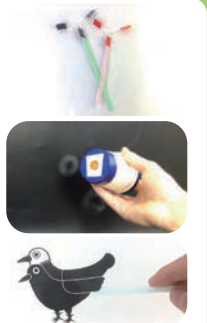

新型コロナウイルス感染症の蔓延状況により、掲載内容が変更・休止となる場合があります。最新情報は、当館HPをご覧ください。

当日申込(イベントチケット)が必要なイベント

実験メニュー

6月22日～7月16日
(7月10日の午前はお休み)
300円

7月17日～7月28日
250円

7月29日～8月9日
(8月2日・3日はお休み)
250円

8月10日～8月22日
300円

8月23日～9月5日
300円

工作メニュー

6月22日～7月16日
(7月10日の午前はお休み)
300円

7月17日～7月28日
200円

7月29日～8月9日
(8月2日・3日はお休み)
300円

8月10日～8月22日
400円

8月23日～9月5日
250円

◇時間 中面ページのタイムテーブルをご覧ください。 ※8/23以降の時間は、当館HPをご覧ください。
◇定員 各回30名 ◇対象 小学生～大人(未就学児は保護者が実験・作製で参加可能) ◇場所 2F実験工作室
◇費用 参加費(入館料別途) ※土曜日は、高校生以下は入館無料です。 ◇参加方法 当日9:30から、2Fインフォメーションにてイベントチケットを販売します(先着順、開始時刻10分前で販売終了)。
※7/17～8/22は9:00から販売します。 ◇備考 他イベント等のため、7/10の午前、8/2・8/3の通常メニューはお休みです。

あそびの部屋

6月22日～7月16日
150円

7月17日～7月28日
100円

7月29日～8月9日
100円

8月10日～8月22日
100円

8月23日～9月5日
100円

◇時間 10:00～10:30 ●11:00～11:30(土・日・祝日・7/17～8/22のみ) ●13:00～13:30(土・日・祝日・7/17～8/22のみ) ●14:00～14:30 ●15:00～15:30 ●16:00～16:30(7/17～8/22のみ)
◇定員 各回10名 ◇対象 未就学児～大人(未就学児が参加の場合は保護者同伴) ◇場所 M2Fあそびの部屋
◇費用 参加費(入館料別途) ※土曜日は、高校生以下は入館無料です。
◇参加方法 当日9:30から、2Fインフォメーションにてイベントチケットを販売します(先着順、開始時刻10分前で販売終了)。 ※7/17～8/22は9:00から販売します。

土・日・祝日・7/17～8/22

おためし!工作×プログラミング教室

工作にMESHを
組み合わせて、
新しいおもちゃを
作っちゃおう!

◇時間 11:00～11:45
16:00～16:45(7/17～8/22のみ)
◇定員 各回4名
◇対象 小学生～大人(小学1・2年生は、参加者1名につき保護者1名同伴で参加可能)

◇場所 M2Fマルチメディアコーナー ◇費用 参加費(入館料別途) ※土曜日は、高校生以下は入館無料です。
◇参加方法 当日9:30から、2Fインフォメーションにてイベントチケットを販売します(先着順、開始時刻10分前で販売終了)。 ※7/17～8/22は9:00から販売します。
◇備考 ロボットやMESHのお持ち帰りはできません。

火星探査に挑戦! ~with LEGO WeDo2.0~

iPadで
プログラミングに
挑戦!

◇時間 9:45～10:30(7/17～8/22のみ)
13:00～13:45
◇定員 各回8名
◇対象 小学生～大人(保護者見学可能)

宅配ロボット ~with LEGO EV3~

カラーセンサーを
使って道をたどり、
ゴールまで
荷物を届けよう!

◇時間 14:30～15:30
◇定員 8名
◇対象 小学3年生～大人(保護者見学可能)

7/4(日) おもしろ科学研究所事業

めざせ最強! えんぴつコマ