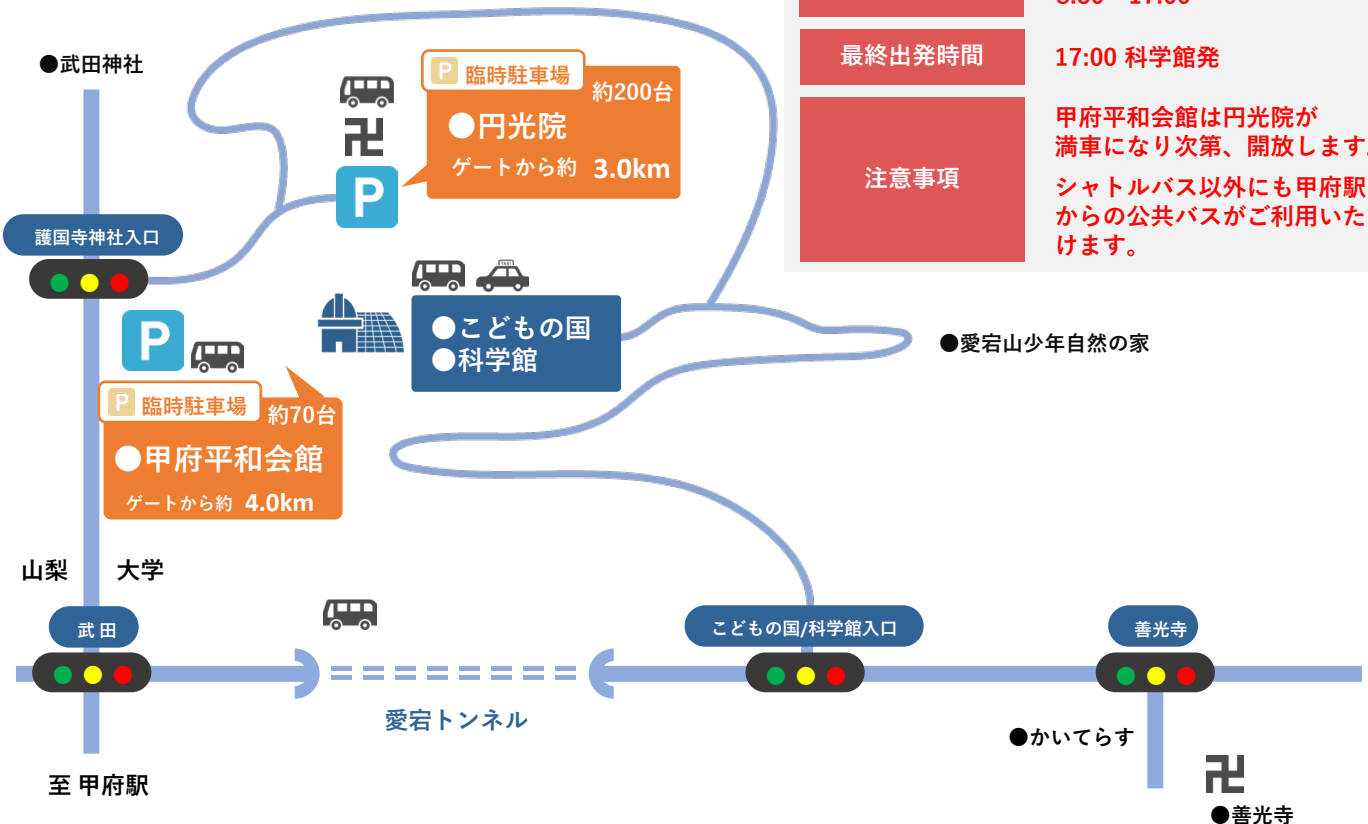

令和8年4月25日(土)、26日(日)、29日(水・祝)
5月2日(土)～5月6日(水・祝)

臨時駐車場利用のご案内

例年、上記期間中は多くの方にご来館いただいておりますが、館内駐車場及び駐車待ちのお車で渋滞が発生することが想定されます。

つきましては、上記期間(土・日・祝のみ)において、臨時駐車場を用意し、**無料シャトルバス**を運行いたします。

愛宕山こどもの国・科学館をご利用されるお客様におきましては、臨時駐車場のご利用にご協力をお願いいたします。

P 臨時駐車場のご案内

無料シャトルバス運行

臨時駐車場 ↔ こどもの国・科学館

運行時間	8:30～17:00
最終出発時間	17:00 科学館発
注意事項	甲府平和会館は円光院が満車になり次第、開放します。 シャトルバス以外にも甲府駅からの公共バスがご利用いただけます。

※公共バスもご利用いただけます(渋滞状況により運行時間が遅れる場合がございます)。詳細については、山梨交通のホームページをご確認ください。

県立科学館 行き(土・日・祝)		
甲府駅北口	かいてらす	県立科学館
9:00	9:05	9:19
10:00	10:05	10:19
11:00	11:05	11:19
12:00	12:05	12:19
14:00	14:05	14:19
15:00	15:05	15:19
16:00	16:05	16:19
17:00	17:05	17:19

甲府駅北口 行き(土・日・祝)		
県立科学館	かいてらす	甲府駅北口
9:30	9:35	9:48
10:30	10:35	10:48
11:30	11:35	11:48
12:30	12:35	12:48
14:30	14:35	14:48
15:30	15:35	15:48
16:30	16:35	16:48
17:30	17:35	17:48